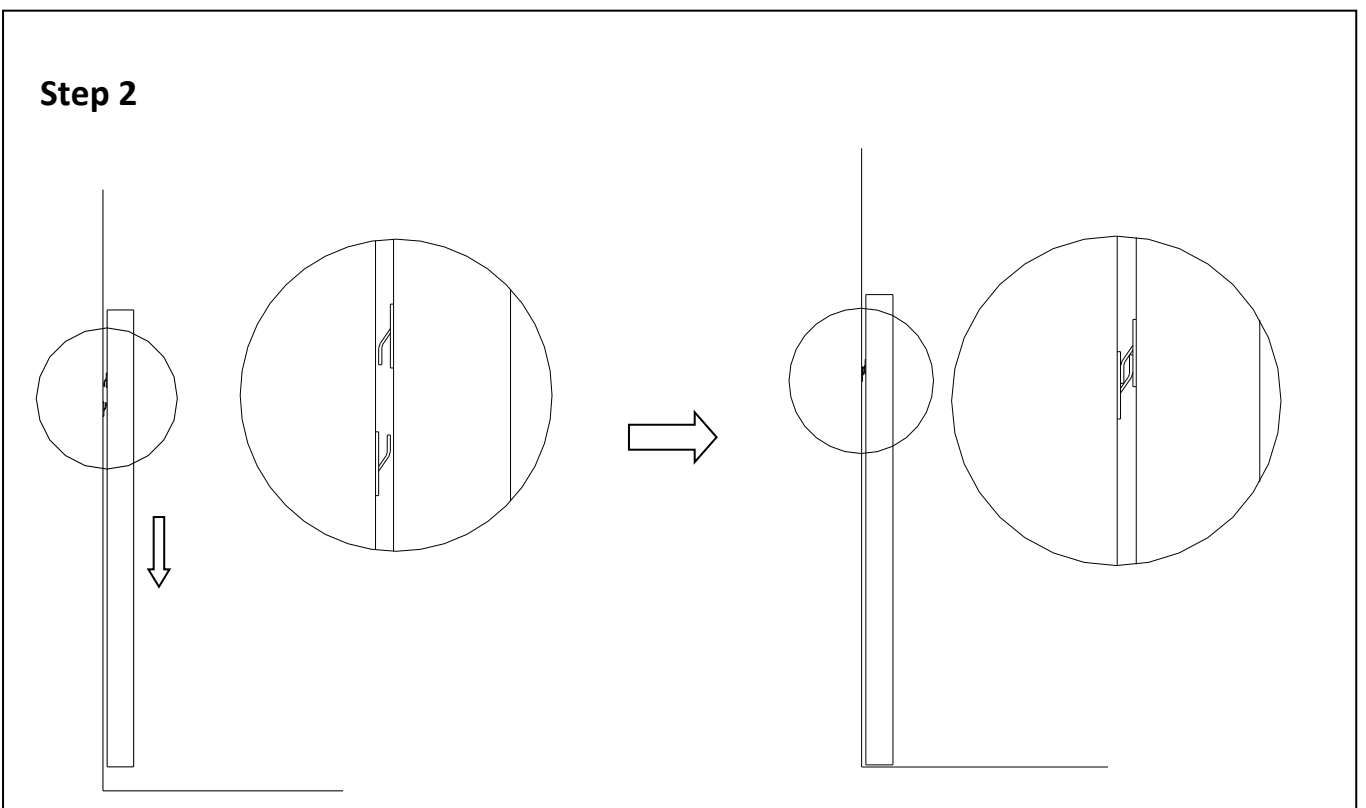

Step 2

A présent, vous pouvez enlever les films plastique de protection