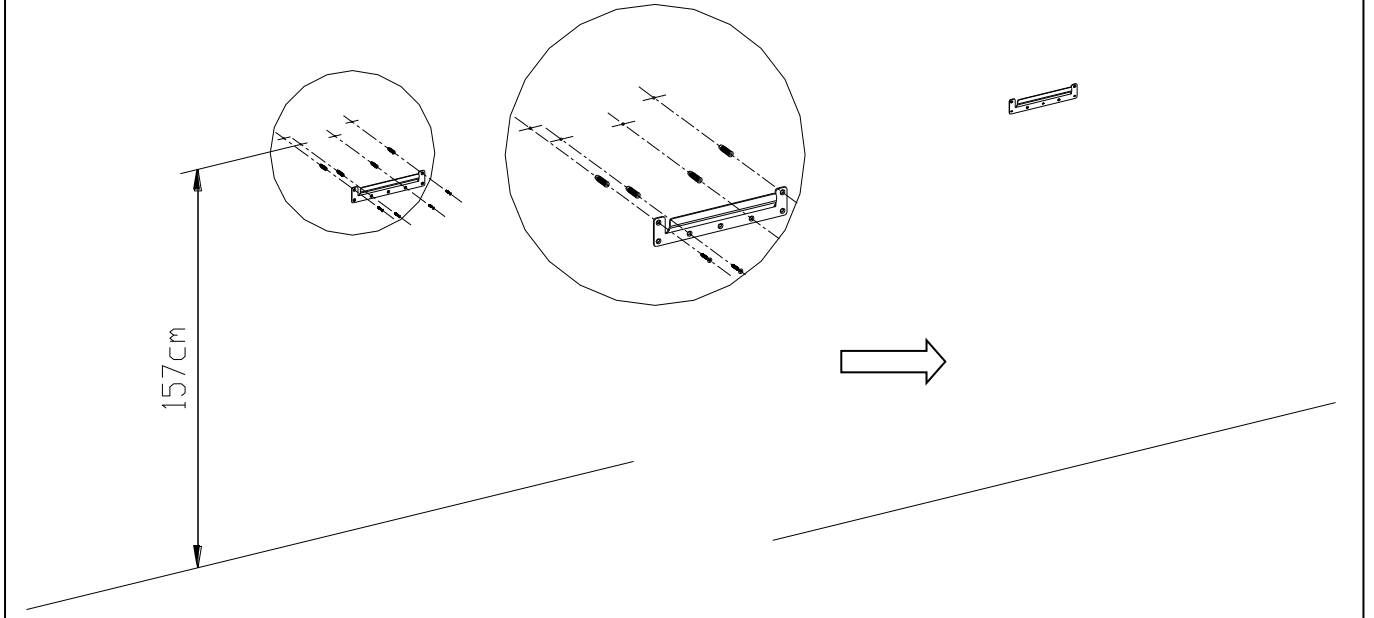

**coiffeo**

Coiffeuse New York

**Coiffeuse New York**

Ce miroir grandiose à l'esthétique intemporelle met en valeur votre salon de coiffure. Le cadre 100% inox (livré avec des films de protection anti-rayure) et le miroir d'une épaisseur de 5mm en font un produit haut de gamme. Il s'installe facilement. Des plaques de polystyrène et un caisson épais en carton alvéolé sécurisent le transport.

Dimension : H 190 cm x L 90 cm X P 11 cm

4pcs	M5X35, 4pcs	1 pcs
		

*Important : Faire vérifier par un professionnel que la visserie soit adaptée à la nature du mur sur lequel le miroir sera installé.*

**Step 1**