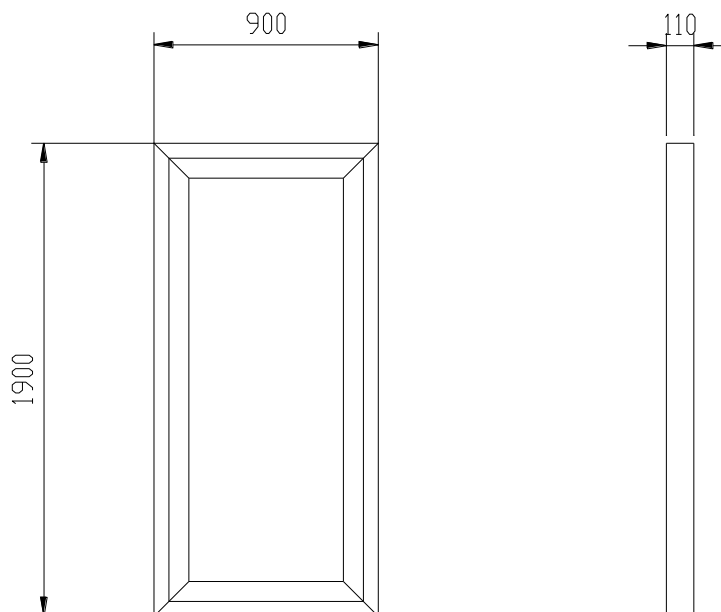

**coiffeo**

Coiffeuse New York

**Coiffeuse New York**

Ce miroir grandiose à l'esthétique intemporelle met en valeur votre salon de coiffure. Le cadre 100% inox (livré avec des films de protection anti-rayure) et le miroir d'une épaisseur de 5mm en font un produit haut de gamme. Il s'installe facilement. Des plaques de polystyrène et un caisson épais en carton alvéolé sécurisent le transport.

Dimension : H 190 cm x L 90 cm X P 11 cm

4pcs	M5X35, 4pcs	1 pcs
		

*Important : Faire vérifier par un professionnel que la visserie soit adaptée à la nature du mur sur lequel le miroir sera installé.*

**Step 1**